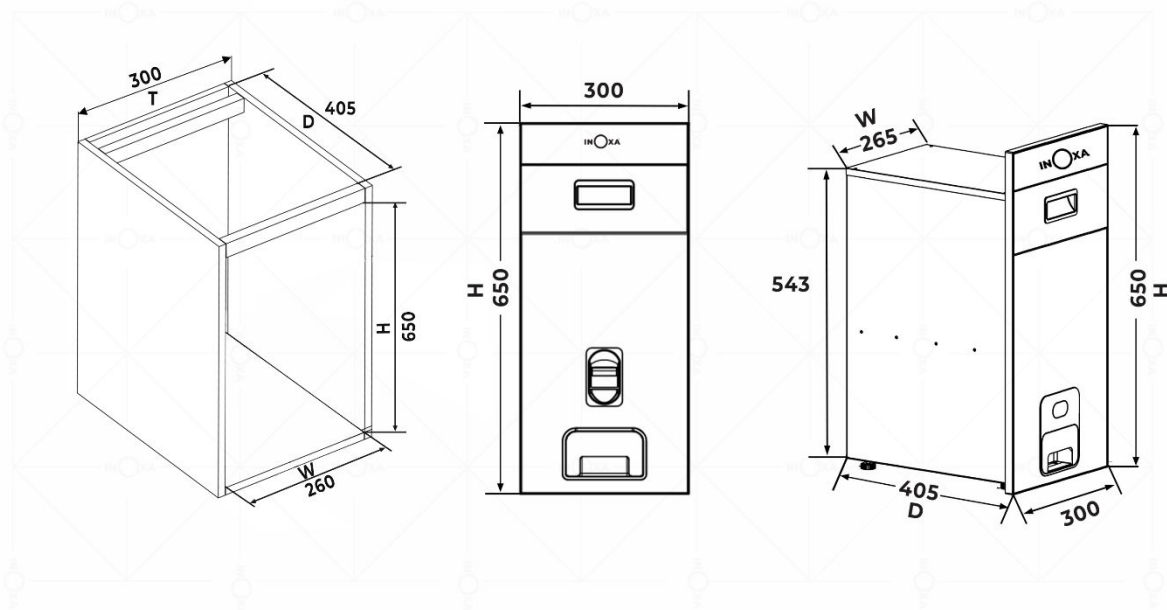

TIÊU CHUẨN KHOANG TỦ
CABINET COMPARTMENT
STANDARDS

THÙNG GẠO MẶT GƯƠNG
NÚT NHẤN BASIC
BASIC SERIES

INOXA RICE MIRROR INSTALLTION INTRUCTION

INOXA HIGH - END KITCHEN HARDWARE
Adjustable rice mirror system
All rights reserved by INOXA
Inspired by Italian design
www.inoxa.com.vn

Patent NO.: IN02132945.26

TIÊU CHUẨN KHOANG TỦ

MÃ SẢN PHẨM	QUY CÁCH Rộng*Sâu*Cao(mm)	KHOANG TỦ T(mm)	KÍCH THƯỚC LỘT LÒNG TỦ W(mm)
IR30S	W260*D405*H650	T300	W260
IR30B	W260*D405*H650	T300	W260