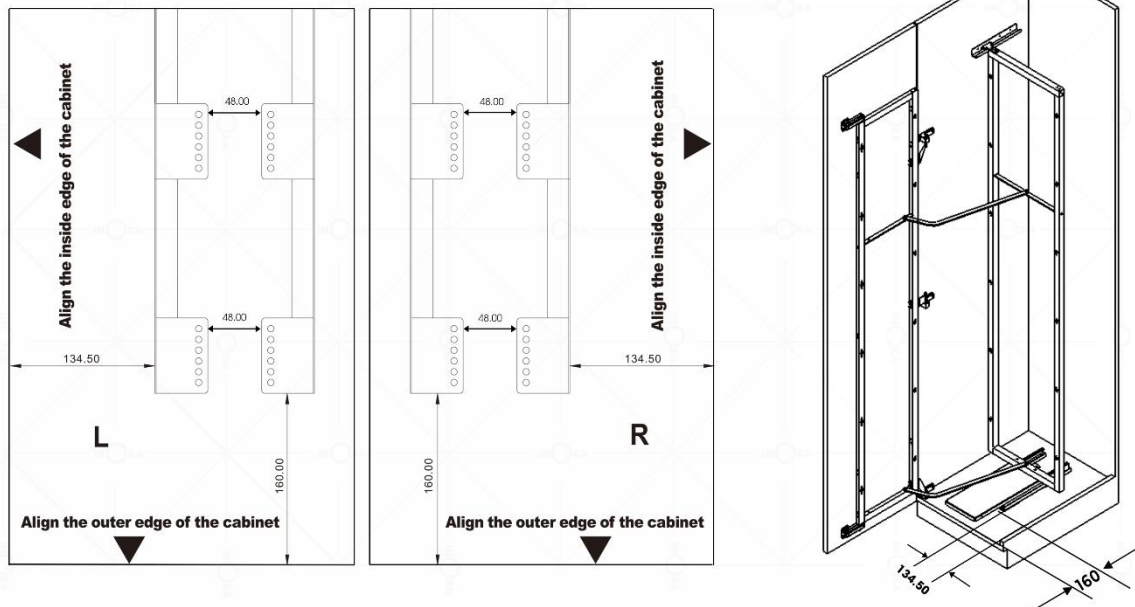

Dưới đây là bản vẽ hướng dẫn lắp đặt: “Tủ đồ khô inox nan dệt 6 tầng 12 giỏ” của INOXA Việt Nam. Hãy click vào để xem chi tiết:

INOXA LINKAGE PULL BASKET INSTALLTION INTRUCTION

Slide rail installation intructions

Install the linkage accessories according to the data shown in the figure below, and fine-tune it according to the actual situation