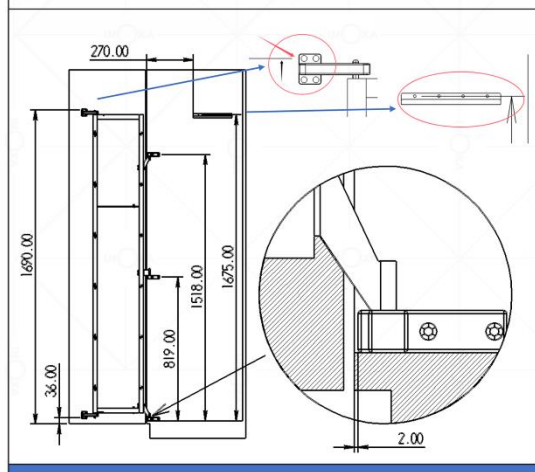

INOXA HIGH - END KITCHEN HARDWARE
Adjustable linkage pull system
All rights reserved by INOXA
Inspired by Italian design
www.inoxa.com.vn