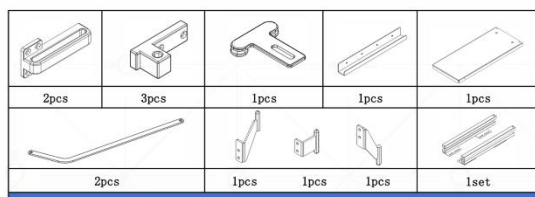

Dưới đây là bản vẽ hướng dẫn lắp đặt: “Tủ đồ khô inox nan dệt 6 tầng 12 giỏ” của INOXA Việt Nam. Hãy click vào để xem chi tiết:

INOXA LINKAGE PULL BASKET INSTALLTION INTRUCTION

Slide rail installation intructions

Install the linkage accessories according to the data shown in the figure below, and fine-tune it according to the actual situation