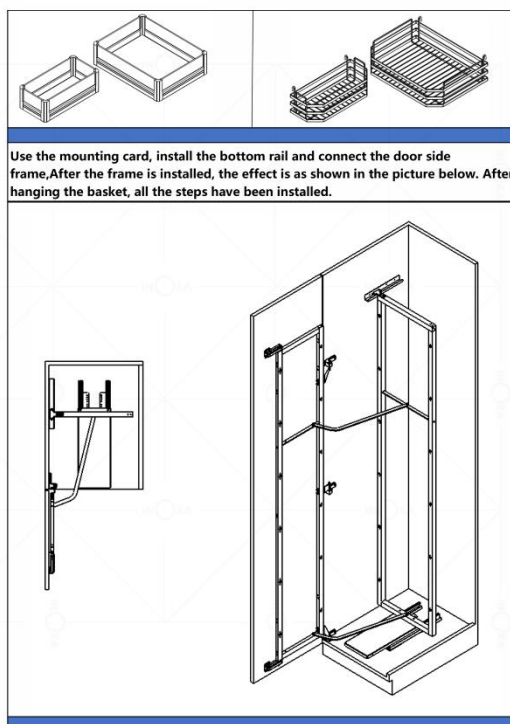

Dưới đây là bản vẽ hướng dẫn lắp đặt: “Tủ đồ khô inox nan dệt 6 tầng 12 giỏ” của INOXA Việt Nam. Hãy click vào để xem chi tiết:

## INOXA LINKAGE PULL BASKET INSTALLTION INTRUCTION

### Slide rail installation intructions

Install the linkage accessories according to the data shown in the figure below, and fine-tune it according to the actual situation

INOXA HIGH - END KITCHEN HARDWARE  
Adjustable linkage pull system  
All rights reserved by INOXA  
Inspired by Italian design  
www.inoxa.com.vn