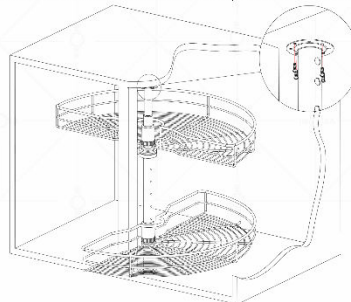

Note : This product contains small screw parts and plastic bags. Keep kids away.

Patent NO.: INO212945.26

Website: inox.com.vn | Hotline: 1900.4538

Bản quyền thuộc Công ty TNHH INOXA Việt Nam. Thông số kỹ thuật và kích thước có thể thay đổi mà không cần báo trước.