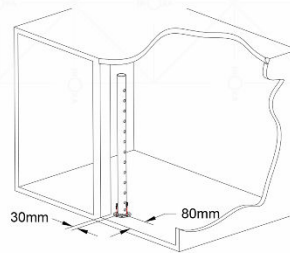

Dưới đây là bản vẽ hướng dẫn lắp đặt: “Mâm xoay góc 180° inox nan Oval” của INOXA Việt Nam. Hãy click vào để xem chi tiết:

INOXA 180° REVOLVING BASKET INSTALLTION INTRUCTION

Sketch Map	Name	Qty	Sketch Map	Name	Qty	Sketch Map	Name	Number
	Basket Mechanism	2		Steel Pipe	1		Plastic parts	2
	Short steel pipe	1		The positioning device	1		Bolt	2
							Screw	13

1. According to the position of the upper fixed end seat, the steel pipe is screw fixed.

3. The steel basket mechanism is fixed on the frame column with the fixed end seat, and it can be rotated freely.