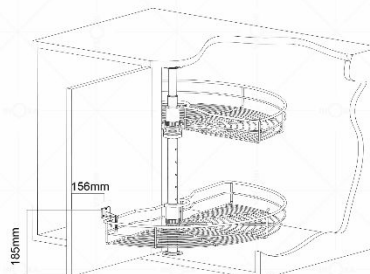

Note : This product contains small screw parts and plastic bags. Keep kids away.

Patent NO.: INO212945.26

Website: inox.com.vn | Hotline: 1900.4538

Bản quyền thuộc Công ty TNHH INOXA Việt Nam. Thông số kỹ thuật và kích thước có thể thay đổi mà không cần báo trước.