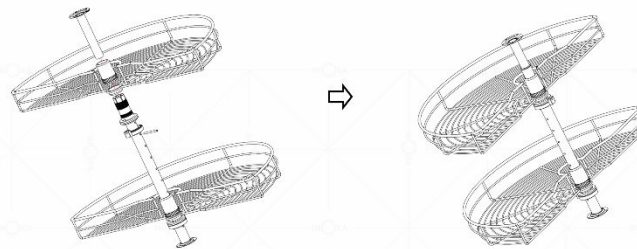

Dưới đây là bản vẽ hướng dẫn lắp đặt: “Mâm xoay góc 180° inox nan Oval” của INOXA Việt Nam. Hãy click vào để xem chi tiết:

INOXA 180° REVOLVING BASKET INSTALLTION INTRUCTION

Sketch Map	Name	Qty	Sketch Map	Name	Qty	Sketch Map	Name	Number
	Basket Mechanism	2		Steel Pipe	1		Plastic parts	2
	Short steel pipe	1		The positioning device	1		Bolt	2
							Screw	13

1. According to the position of the upper fixed end seat, the steel pipe is screw fixed.

3. The steel basket mechanism is fixed on the frame column with the fixed end seat, and it can be rotated freely.