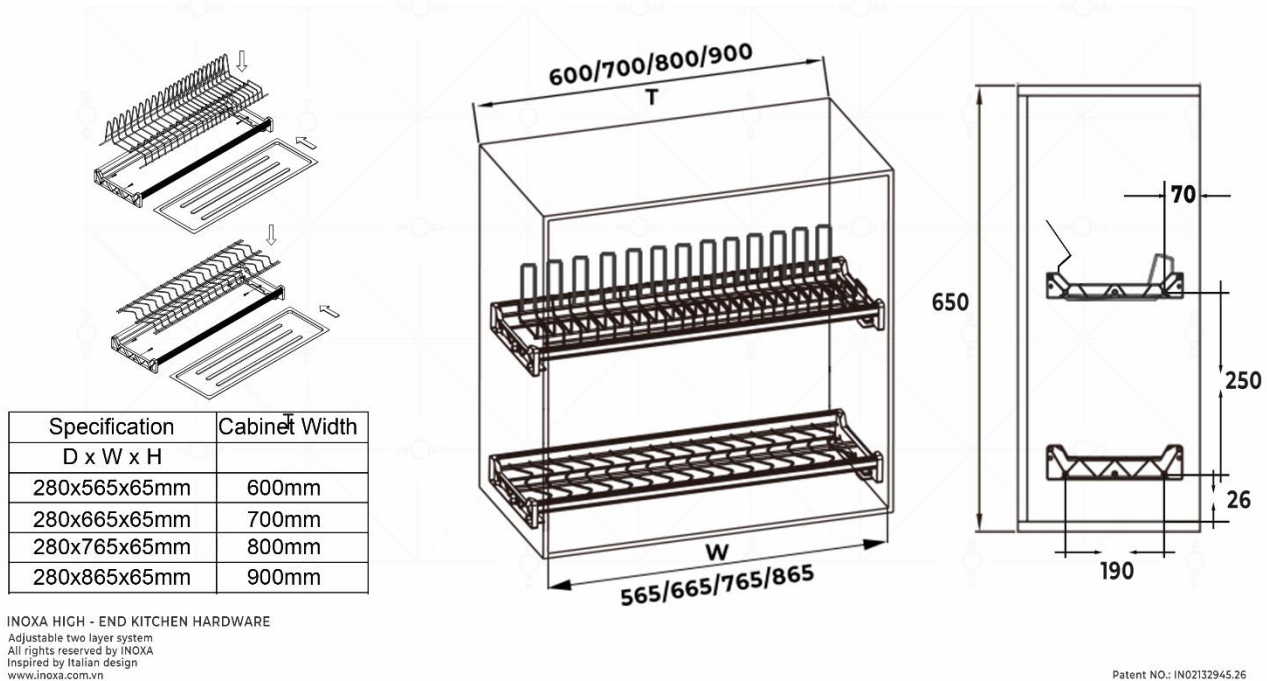

HƯỚNG DẪN LẮP ĐẶT GIÁ BÁT CỐ ĐỊNH 2 TẦNG INOX NAN OVAL

CÔNG TÁC CHUẨN BỊ

- Hãy chuẩn bị đầy đủ tất cả các bộ phận cần thiết bằng cách kiểm tra danh sách các bộ phận của từng loại sản phẩm theo giấy hướng dẫn có sẵn trong thùng. Nếu như bất kỳ bộ phận nào bị thiếu hoặc hư hỏng, vui lòng liên hệ với dịch vụ chăm khách hàng của Inoxa theo số hotline: **1900 4538** để được thay thế.

- Tuân thủ tất cả các quy tắc lắp đặt và sử dụng các ốc vít đi kèm để đảm bảo sự hoạt động tốt nhất của sản phẩm.

- Những dụng cụ cần có khi lắp đặt:

Khoan vít	
Tua vít 4 cạnh	
Thước mét	
Thước vuông	
Bút đánh dấu	

Hướng dẫn lắp đặt

Việc lắp đặt phụ kiện bếp INOXA vô cùng đơn giản và thuận tiện, phù hợp cho cả người dùng cá nhân lẫn thợ kỹ thuật. Tất cả sản phẩm của INOXA đều được trang bị hướng dẫn lắp đặt chi tiết, kèm dưỡng đánh dấu vị trí bắt vít chính xác, giúp người dùng dễ dàng thao tác mà không cần dụng cụ chuyên dụng phức tạp. Nhờ đó, việc hoàn thiện không gian bếp trở nên dễ dàng, tiết kiệm thời gian mà vẫn đảm bảo tính thẩm mỹ và chắc chắn.

Dưới đây là bản vẽ hướng dẫn lắp đặt: “Giá bát cố định 2 tầng inox nan Oval” của INOXA Việt Nam. Hãy click vào để xem chi tiết:

INOXA TWO LAYER INSTALLTION INTRUCTION

Ngoài ra, INOXA Việt Nam còn cung cấp các video hướng dẫn trực quan trên kênh Youtube: **“INOXA VIỆT NAM”**, giúp bạn theo dõi từng bước lắp đặt một cách nhanh chóng và hiệu quả. Hãy truy cập vào đường link sau để xem chi tiết: