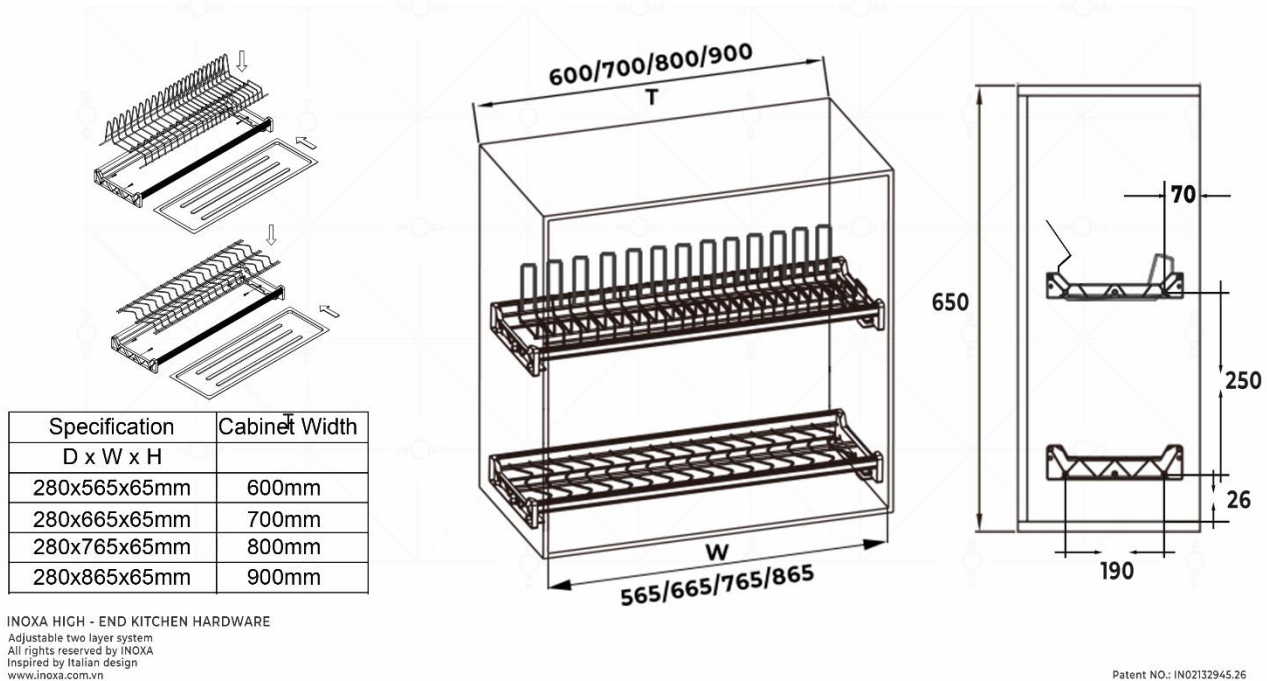

Dưới đây là bản vẽ hướng dẫn lắp đặt: “Giá bát cố định 2 tầng inox nan Oval” của INOXA Việt Nam. Hãy click vào để xem chi tiết:

INOXA TWO LAYER INSTALLTION INTRUCTION

Ngoài ra, INOXA Việt Nam còn cung cấp các video hướng dẫn trực quan trên kênh Youtube: **“INOXA VIỆT NAM”**, giúp bạn theo dõi từng bước lắp đặt một cách nhanh chóng và hiệu quả. Hãy truy cập vào đường link sau để xem chi tiết:

Link Youtube: <https://www.youtube.com/@Inoxa.vietnam>

Hoặc quét mã QR:

🏠 Nếu Quý khách hàng có bất kỳ thắc mắc nào trong quá trình lắp đặt, xin vui lòng liên hệ Tổng đài CSKH: **1900 4538** để được hỗ trợ nhanh nhất.

INOXA – Giải pháp hoàn hảo cho không gian bếp!