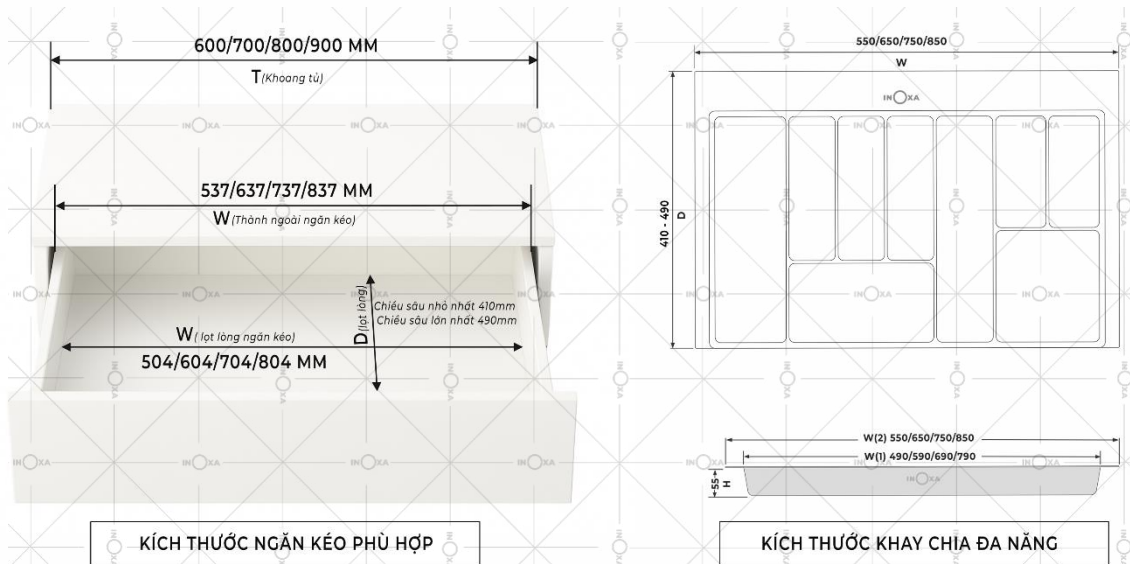

Dưới đây là bản vẽ hướng dẫn lắp đặt: “Khay chia đa năng nhựa PP cao cấp” của INOXA Việt Nam. Hãy click vào để xem chi tiết:

INOXA MULTI-PURPOSE DIVIDER TRAY INSTALLTION INTRUCTION

INOXA HIGH - END KITCHEN HARDWARE
Adjustable multi- purpose divider tray system
All rights reserved by INOXA
Inspired by Italian design
www.inoxa.com.vn

Patent NO.: IN02132945.26

Ngoài ra, INOXA Việt Nam còn cung cấp các video hướng dẫn trực quan trên kênh Youtube: **“INOXA VIỆT NAM”**, giúp bạn theo dõi từng bước lắp đặt một cách nhanh chóng và hiệu quả. Hãy truy cập vào đường link sau để xem chi tiết:

Link Youtube: <https://www.youtube.com/@Inoxa.vietnam>

Hoặc quét mã QR:

👉 Nếu Quý khách hàng có bất kỳ thắc mắc nào trong quá trình lắp đặt, xin vui lòng liên hệ Tổng đài CSKH: **1900 4538** để được hỗ trợ nhanh nhất.

INOXA – Giải pháp hoàn hảo cho không gian bếp!

Website: inox.com.vn | Hotline: 1900.4538

Bản quyền thuộc Công ty TNHH INOXA Việt Nam. Thông số kỹ thuật và kích thước có thể thay đổi mà không cần báo trước.